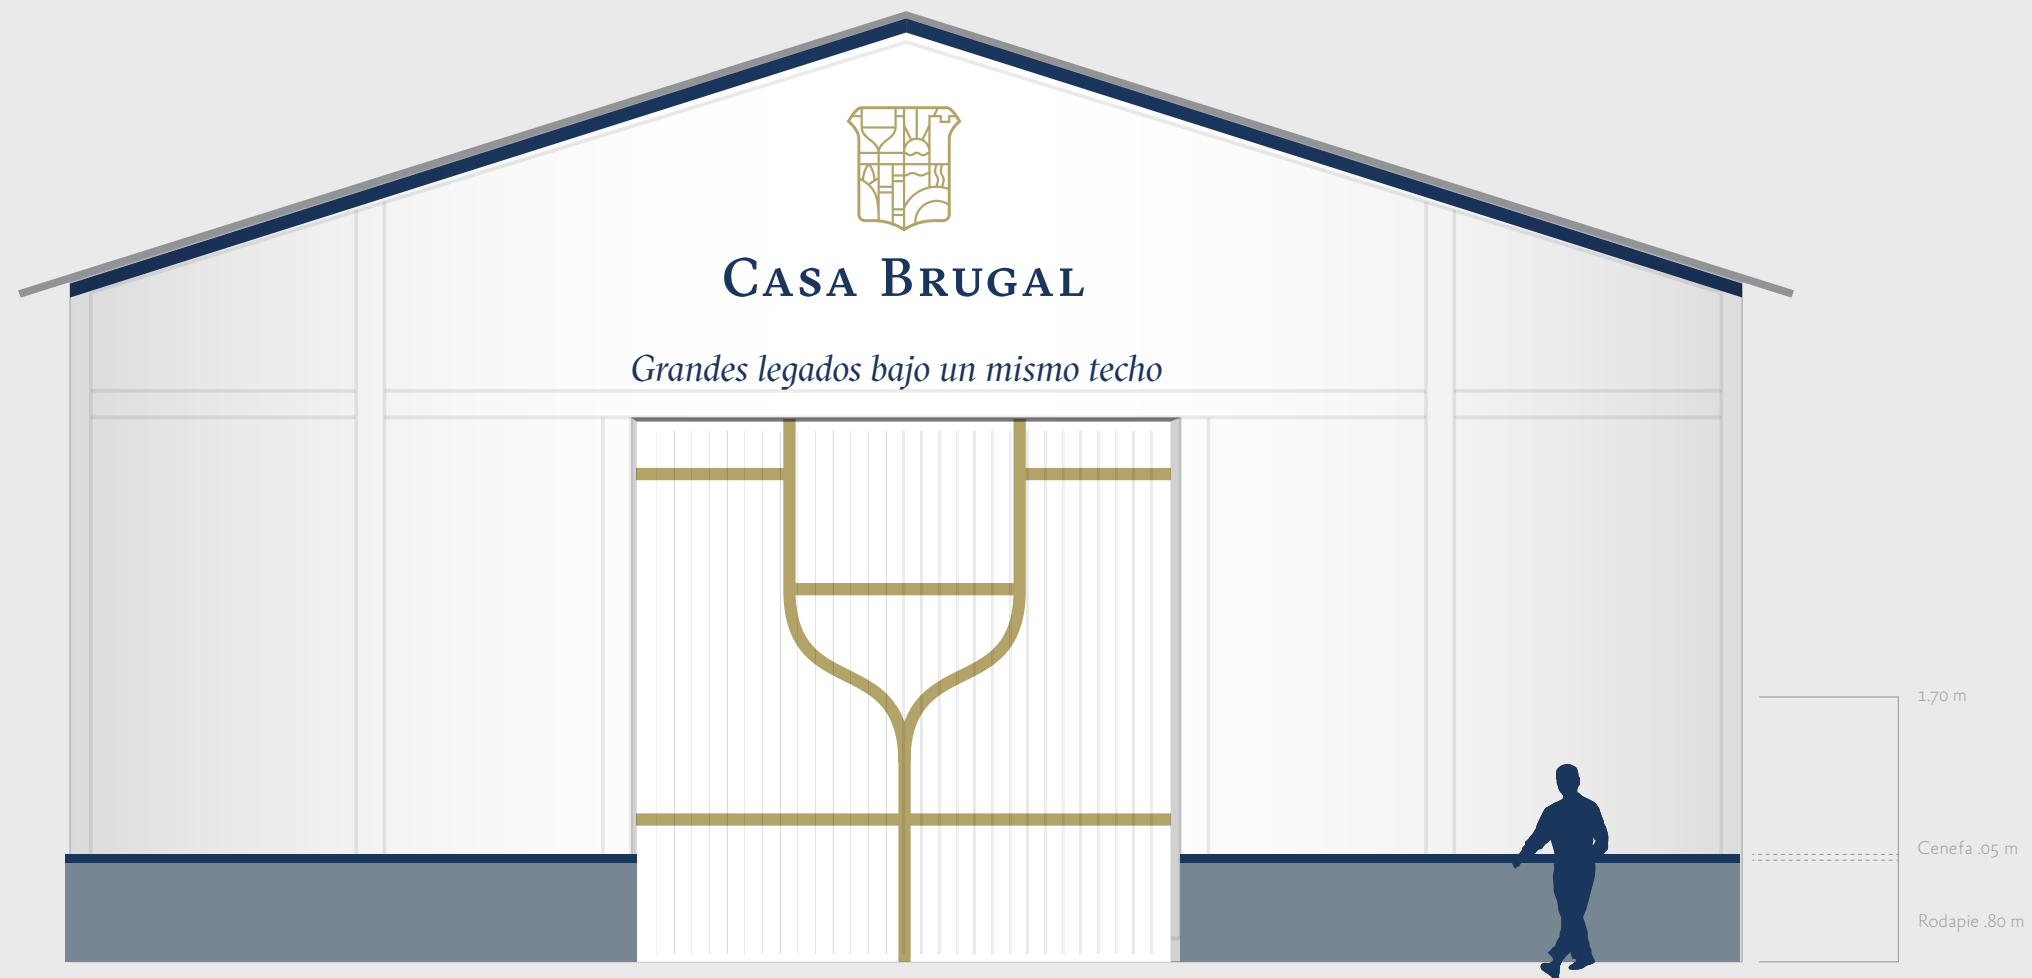

CASA BRUGAL

Lineamientos para fachadas  
de bodegas o plantas

Fachada Casa Brugal  
01. Fachada básica

Fachada Casa Brugal  
02. Fachada con muro

Espacio publicitario

*Grandes legados bajo un mismo techo*

1.70 m

Cenefa .05 m

Rodapie .80 m

Fachada Casa Brugal  
03. Bodega

Fachada Casa Brugal  
04. Bodega lateral