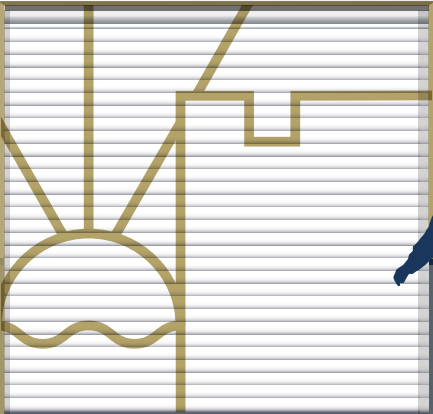

CASA BRUGAL

Lineamientos para fachadas  
de bodegas o plantas

Fachada Casa Brugal  
01. Fachada básica

Fachada Casa Brugal  
02. Fachada con muro

Espacio publicitario

*Grandes legados bajo un mismo techo*

1.70 m

Cenefa .05 m

Rodapie .80 m

Fachada Casa Brugal  
03. Bodega

Fachada Casa Brugal  
04. Bodega lateral