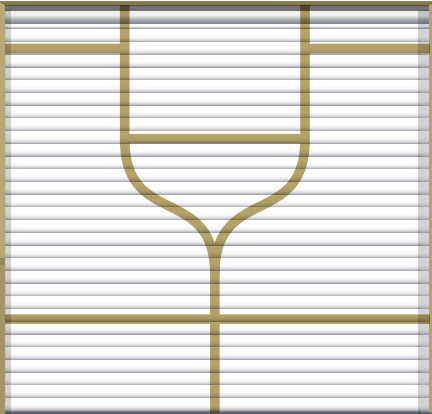

CASA BRUGAL

Lineamientos para fachadas  
de bodegas o plantas

Fachada Casa Brugal  
01. Fachada básica

Fachada Casa Brugal  
02. Fachada con muro

Espacio publicitario

*Grandes legados bajo un mismo techo*

1.70 m

Cenefa .05 m

Rodapie .80 m

Fachada Casa Brugal  
03. Bodega

Fachada Casa Brugal  
04. Bodega lateral